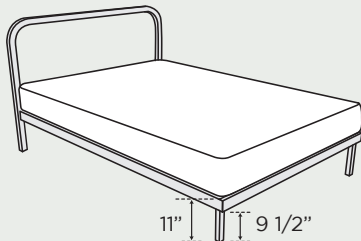

For a mattress of
12" or more
Pour un matelas
de 12" ou plus

Models available / Modèles disponibles

Attraction	12381-PF	Factory	12389-PF	Leslie	12409-PF	Orson*	12316-PF
Bronson*	12414-PF	Folium	12392-PF	Lidgie	12410-PF	Timber	12394-PF
Cordoba	12397-PF	Jarrell	12413-PF	Meridien*	12415-PF	Timeless*	12374-PF
Dover	12398-PF	Gabriel*	12354-PF	Nina	12365-PF	Vanna	12706-PF

**Compatible with headboard cushion #62414 (with fabric bands) or #62414-L (with genuine leather bands).
Compatible avec le coussin de tête de lit #62414 (avec sangles de tissu) ou #62414-L (avec sangles de cuir véritable).